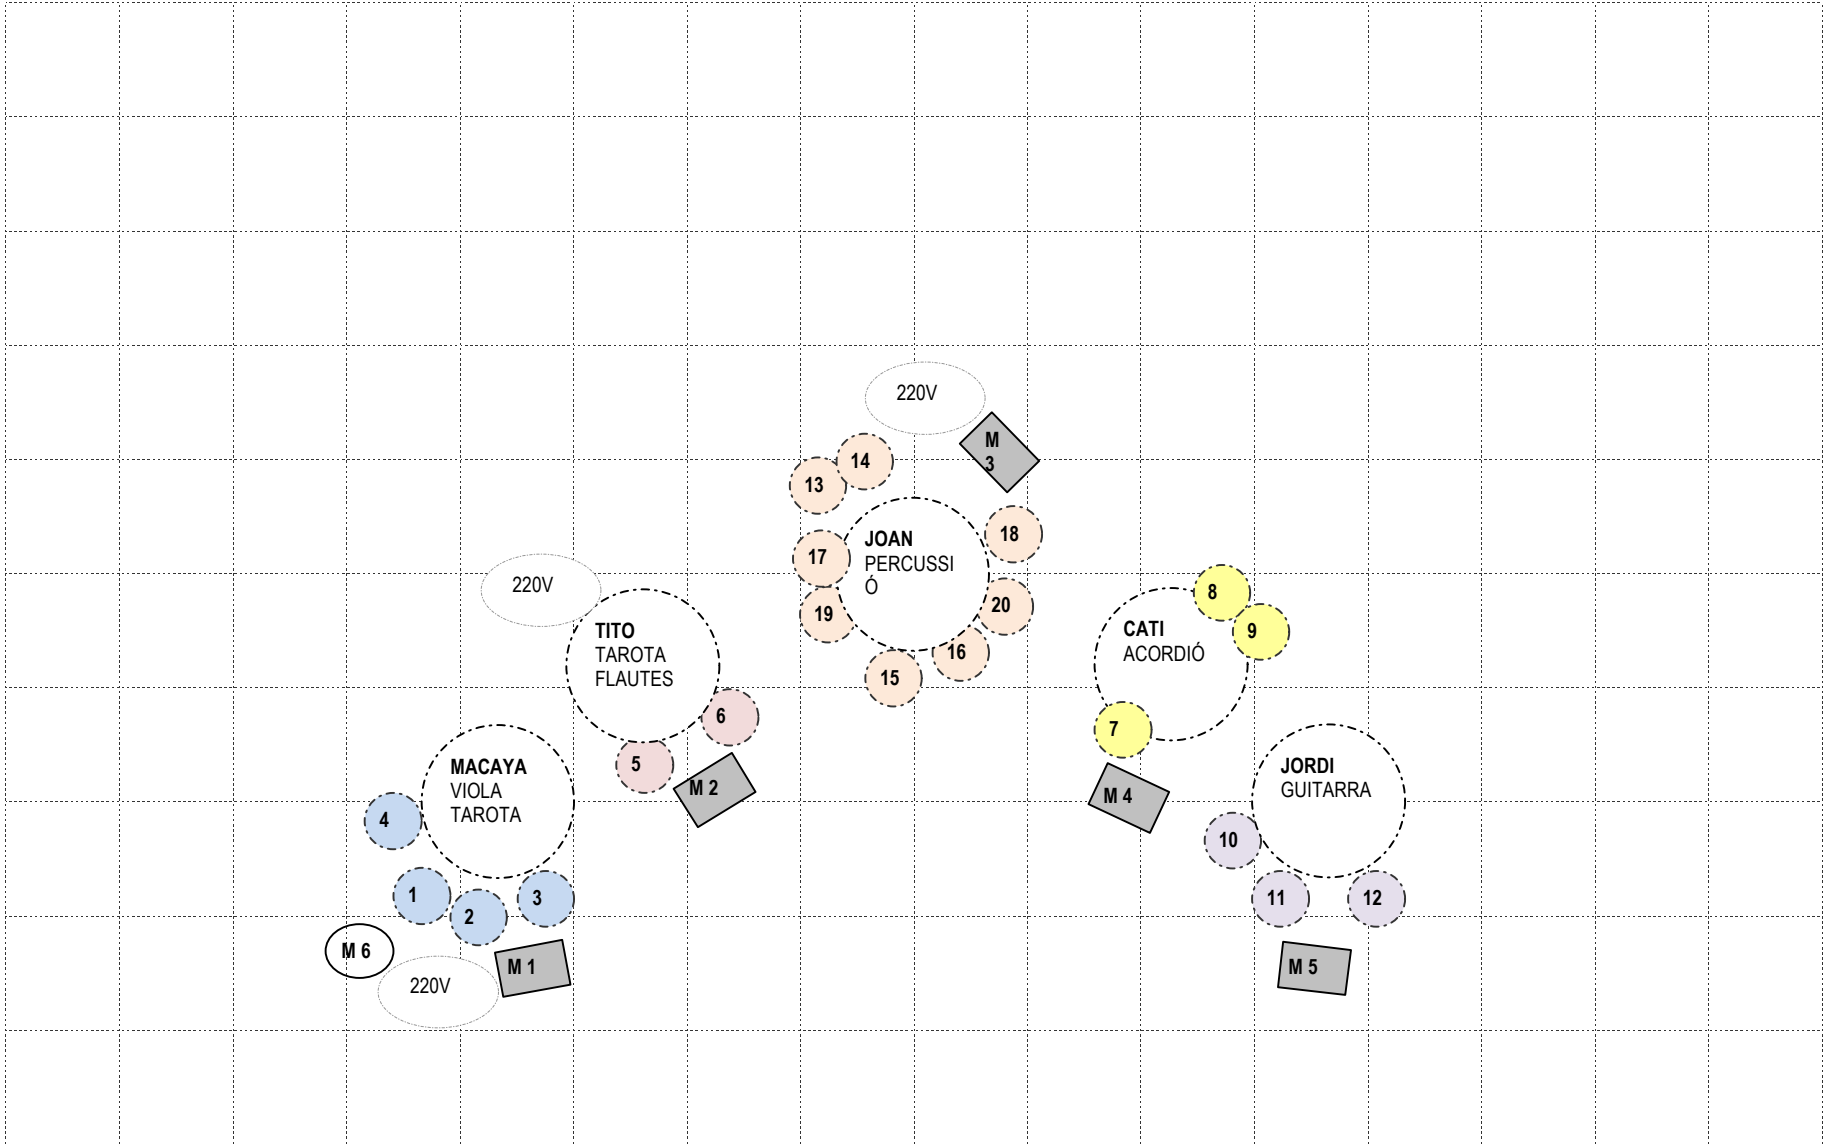

El Pont d'Arcalís - Concert

26/11/12

ESPECIFICACIONS TÈCNIQUES

- Equip de PA adequat a l'espai amb el corresponent front fill i delay (si és necessari) garantint una cobertura homogènia a tota l'audiència amb 110 dBA SPL en FOH. Preferiblement equips Adamson, L-acoustics, D&B o Nexo.
- Control de FOH situat al mateix nivell del públic, centrat i a una distància màxima de 25mt de l'escenari amb:
  - 1 Taula de mescles tipus VENUE SC48.
  - 1 Micro per a Talkback.
  - 3 Punts d'intercom, FOH, monitors, control il·luminació.
- 5 Monitors tipus Nexo PS10R2 amb 6 enviaments (un d'ells per uns cascos).
- Les mescles de monitors s'han de poder realitzar des de FOH, en cas contrari cal un tècnic operador situat en bona visibilitat de tots els músics.
- És molt important que tota la microfonia pugui disposar del seu corresponent paravent.
- Preses de corrent de 220v amb connector tipus CEE 7/7 pel backline (segons plànol).

	Ch	Instrument	Mic/DI	Stand	
	1	VIOLA Line	XLR (DI Activa)		
	2	VIOLA Mic	ATM350		
	3	TAROTA 1	ATM350		
	4	VEU Macaya	Shure Beta58A	Gran	
	5	TAROTA 2	ATM350		
	6	FLAUTES	Shure Beta58A	Gran	
	7	ACORDIÓ Dreta	Shure Beta57A	Petit	
	8	ACORDIÓ Esq. 1	XLR (Beta98HC)		
	9	ACORDIÓ Esq. 2	XLR (Beta98HC)		
	10	GUIARRA Line	Bss AR133		
	11	GRALLA	Shure Beta57A	Petit	
	12	VEU Jordi	Shure Beta58A	Gran	
	13	PAD Efectes L	Bss AR133		
	14	PAD Efectes R	Bss AR133		
	15	BOMBO	Akg D112	Petit	
	16	CAIXA	Shure Beta57A	Petit	
	17	TABAL	Shure Beta52A	Petit	
	18	PANDERO	Shure Beta57A	Gran	
	19	PLAT L	Neumann KM184	Petit	
	20	PLAT R	Neumann KM184	Petit	
	21	VEU DANSES	Wireless micro de cap		
		iPod L	(Mini-Jack) FOH		
		iPod R	(Mini-Jack) FOH		
		Talkback	Shure Beta58A		

Out	Mix	Eq	Type	For
1	Mix 1	Graphic & Parametric	1 Monitor Nexo PS10	VIOLA TAROTA
2	Mix 2	Graphic & Parametric	1 Monitor Nexo PS10	TAROTA FLAUTA
3	Mix 3	Graphic & Parametric	1 Monitor Nexo PS10	PERCUSSIÓ
4	Mix 4	Graphic & Parametric	1 Monitor Nexo PS10	ACORDIÓ
5	Mix 5	Graphic & Parametric	1 Monitor Nexo PS10	GUIARRA
6	Mix 6		XLR	CASCOS VIOLA

El Pont d'Arcalís - Concert

26/11/12

* Per a qualsevol dubte contacteu amb Jordi Rotés +34 609 940 933 | jart@jart.biz